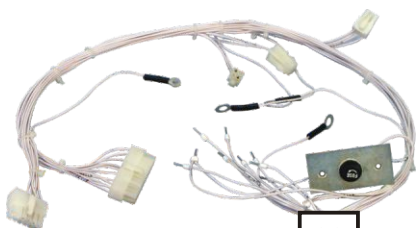

18

Артикул 0814 Датчик температуры воды ЭВТ (трубка_Lm)
 ПУ ЭВТ- И1
 ПУ ЭВТ- И3
 ПУ ЭВТ- И3.4
 ПУ ЭВТ- И3.6
 ПУ ЭВТ- И3.К

19

Артикул 0805 Датчик температуры воды ЭВТ 100
 (болт M16_Lm)
 ПУ ЭВТ- И3.4
 ПУ ЭВТ- И3.6
 ПУ ЭВТ- И3.К

20

Артикул 0818 Датчик температуры воздуха ЭВТ, ЭВТМ (Lm)
 ZOTA - 3...15 "Lux"
 ZOTA - 18...48 "Lux"
 ZOTA - 60...100 "Lux"
 ZOTA - 3...15 "МК"
 ZOTA - 18...36 "МК"
 ZOTA - 6...15 "Zoom"
 ZOTA - 18...48 "Zoom"
 ПУ ЭВТ- И1
 ПУ ЭВТ- И3

21

Артикул 2706 Датчик уровня воды ZOTA 1-3-6
 ZOTA - 3...15 "Lux"
 ZOTA - 18...48 "Lux"
 ZOTA - 60...100 "Lux"
 ZOTA - 3...15 "МК"
 ZOTA - 18...36 "МК"
 ZOTA - 6...15 "Zoom"
 ZOTA - 18...48 "Zoom"

22

Артикул 5159 Жгут ZOTA И1 Zoom (сигнальный)
 ZOTA - 6...15 "Zoom"