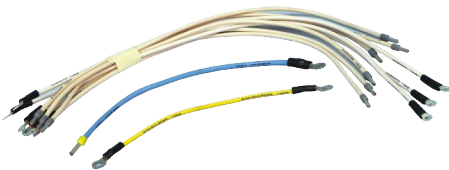

**30**

Артикул 0837 _____ Жгут ПУ ЭВТ-И1 (V1)
ПУ ЭВТ- И1 до 2009 г.

31

Артикул 0837-1 Жгут ПУ ЭВТ-И1 V2
ПУ ЭВТ- И1 с 2009 г.

32

Артикул 4489 Жгут ПУ ЭВТ-И3.4
ПУ ЭВТ- И3.4

33

Артикул 4495 Жгут ПУ ЭВТ-И3.4 силовой
ПУ ЭВТ- И3.4

34

Артикул 0834 Жгут ПУ ЭВТ-И3.6
ПУ ЭВТ- И3.6
ПУ ЭВТ- И3.К

35

Артикул 7923 Зажим БС ZOTA
ПУ ЭВТ- И1

36

Артикул 6064_____Клеммы.EZALUG1003 60-100A Easyfact SE
(комплект)
ZOTA -45;48 "Zoom"

37

Артикул 0349_____Кольцо 055-065-58-2-2
ТЭНБ - 3..16,7 кВт П 2" (д=7,4)
ZOTA - "Lux", "МК", "Zoom",
"Econom", "Prom"

38

Артикул 6296_____Комплект жгута ZOTA И1 Zoom силового
ZOTA - 6...15 "Zoom"

39

Артикул 6570_____Комплект жгута ZOTA И1 МК силового
ZOTA - 3...15 "МК"

40

Артикул 6297_____Комплект жгута ZOTA И3 Zoom силового
ZOTA -18...48 "Zoom"