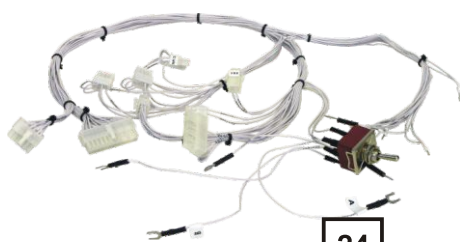

21

Артикул 2706 Датчик уровня воды ZOTA 1-3-6
 ZOTA - 3...15 "Lux"
 ZOTA - 18...48 "Lux"
 ZOTA - 60...100 "Lux"
 ZOTA - 3...15 "МК"
 ZOTA - 18...36 "МК"
 ZOTA - 6...15 "Zoom"
 ZOTA - 18...48 "Zoom"

22

Артикул 5159 Жгут ZOTA И1 Zoom (сигнальный)
 ZOTA - 6...15 "Zoom"

23

Артикул 0826 Жгут ZOTA И1 сигнальный
 ZOTA - 3...15 "Lux" до 2009 г.

Артикул 7069 Жгут ZOTA И1 сигнальный V2
 ZOTA - 3...15 "Lux" с 2009 г.

24

Артикул 5160 Жгут ZOTA И3 Zoom (сигнальный)
 ZOTA - 18...48 "Zoom"