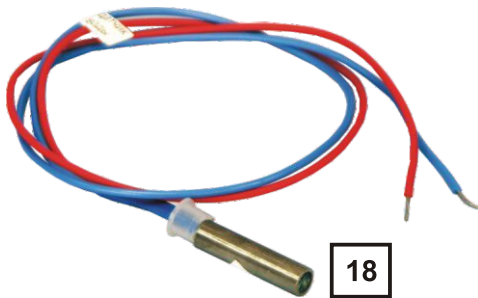

18

Артикул 0814 Датчик температуры воды ЭВТ (трубка_Lm)
ПУ ЭВТ- И1
ПУ ЭВТ- И3
ПУ ЭВТ- И3.4
ПУ ЭВТ- И3.6
ПУ ЭВТ- И3.К